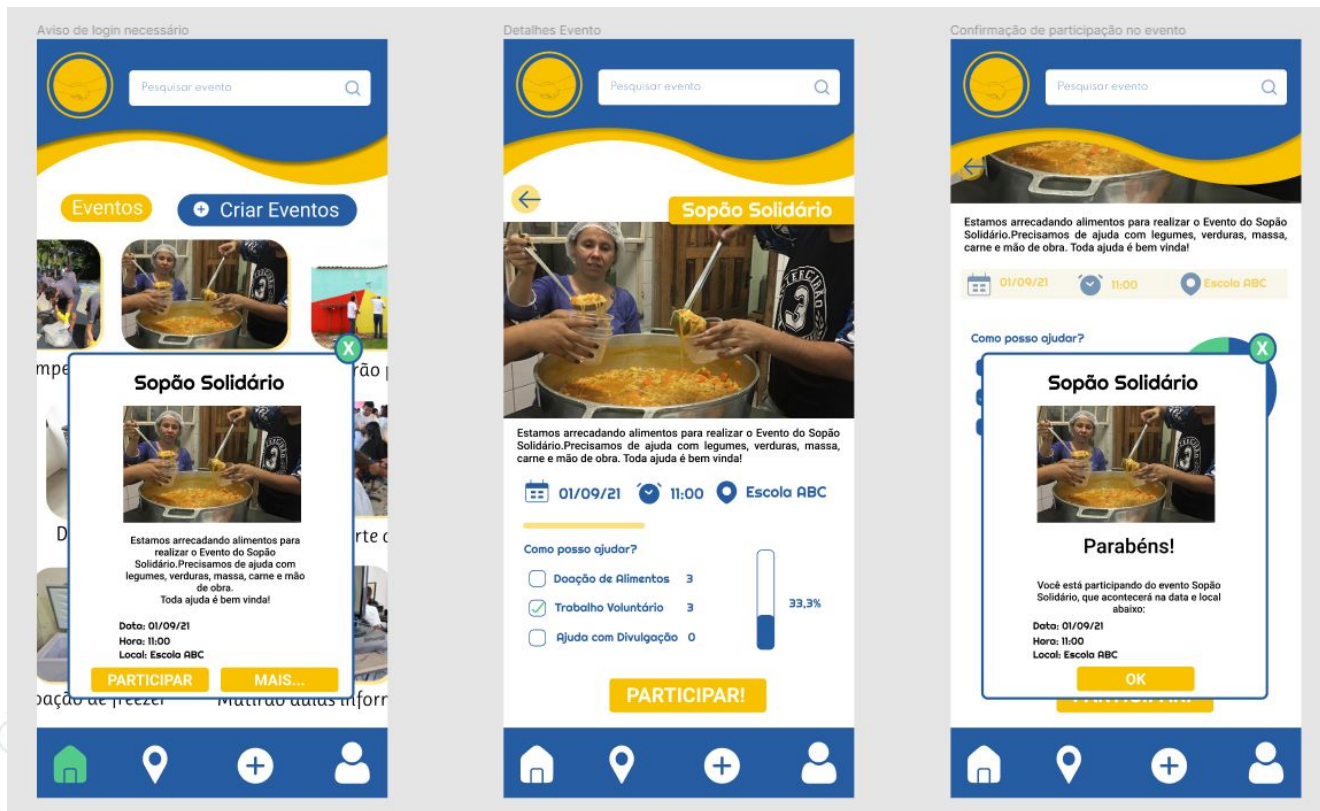

Data: 01/09/21 Hora: 11:00 Local: Escola ABC

Saiba mais...

Pontifícia Universidade Católica do RS

US05 - Criar evento como Entidade

CRIAR EVENTO

Inserir foto 01

Inserir foto 02

Adicione um Título ao seu evento

Descreva brevemente sobre o que se trata!

Serviços extras necessários ▼

Telefone para contato do evento

Data de início Hora de início

Data de término Hora de término

Endereço

CRIAR EVENTO

Home, Location, +, Profile icons

US06 - Detalhes Evento

US07 - Buscar Eventos

US08 - Participar do evento

US09 - Cancelar participação

US10 - Eventos no mapa

US11 - Rota no mapa

US12 - Listar eventos criados pelo usuário

US13 - Listar eventos em que o usuário está participando