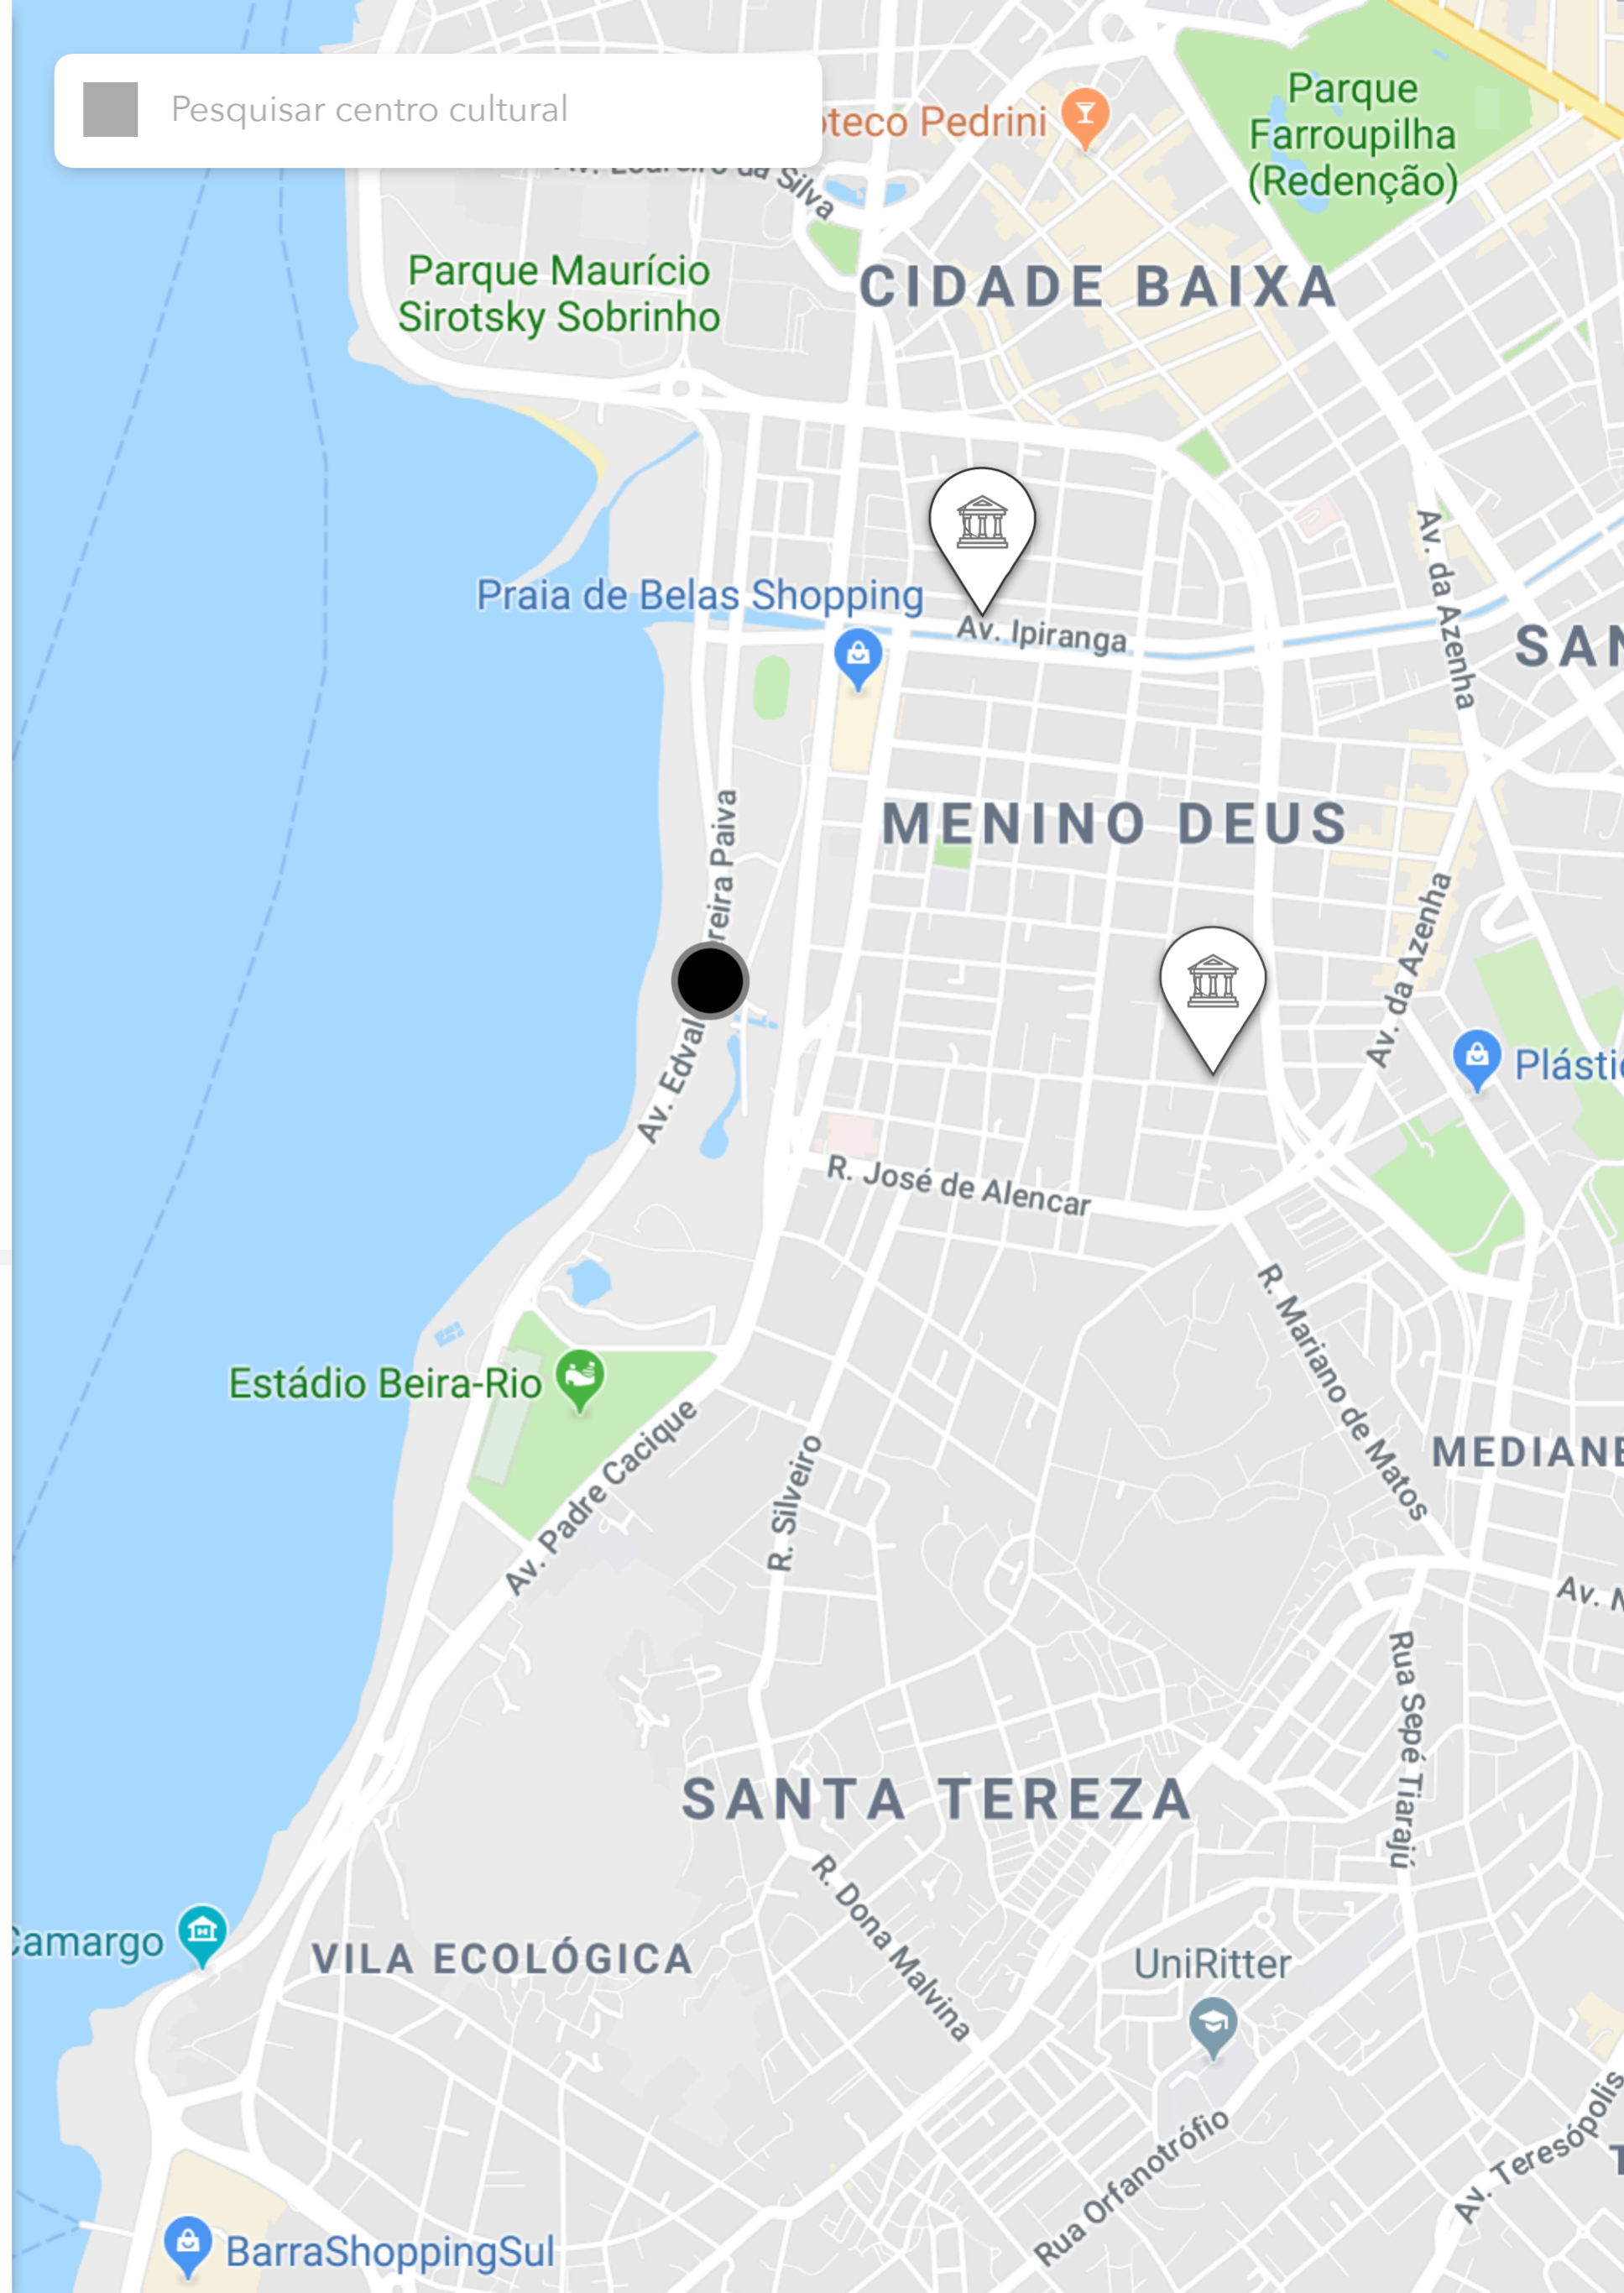

Mapas culturais

Fundação Iberê Camargo

ESPAÇOS

ROTEIROS

Centros culturais

Em torno de 2h 50m

Fundação Iberê Camargo

Aberto 20min

Fundação Iberê Camargo

Aberto 20min

Fundação Iberê Camargo

Aberto 20min

Fundação Iberê Camargo

Fechado

↳ ROTAS

Exposições de inovadoras

Em torno de 1h 30m

Exposições de inovadoras

Em torno de 1h 30m

Exposições de inovadoras

Em torno de 1h 30m

Pesquisar centro cultural