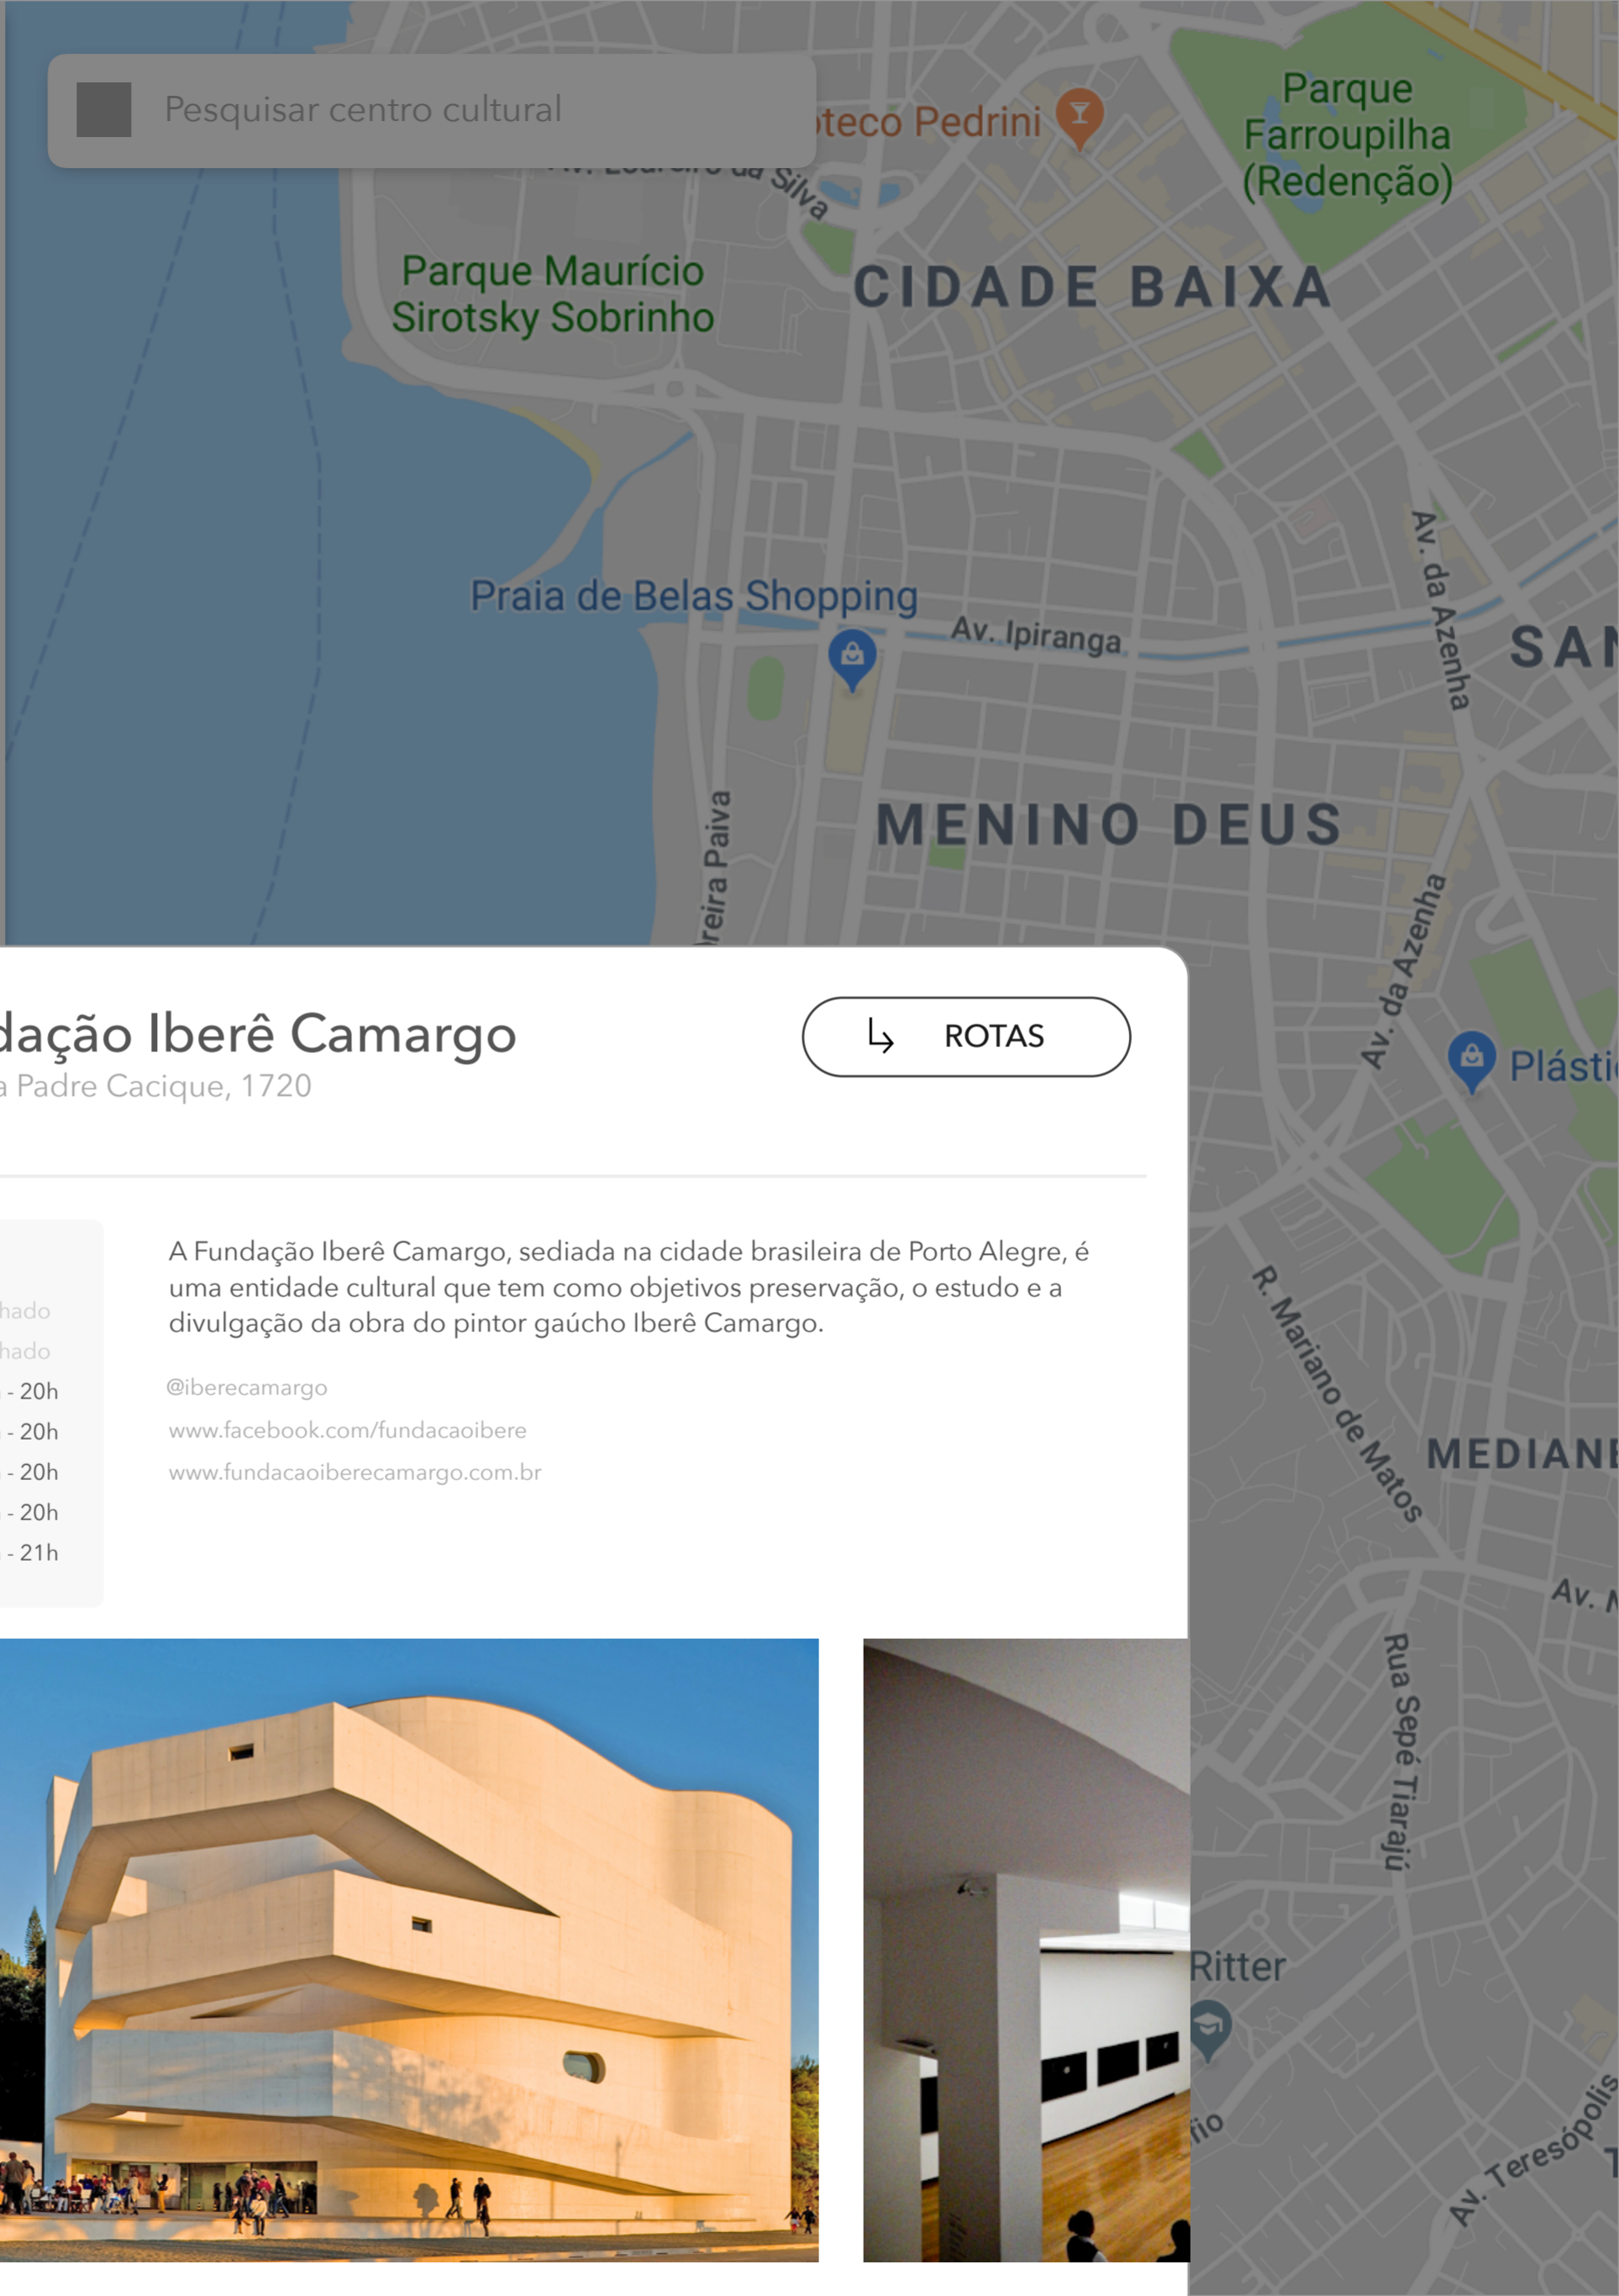

### Fundação Iberê Camargo

Aberto

0.3km

### Santander cultural

Aberto

0.3km

### Fundação Iberê Camargo

Aberto

0.3km

Pesquisar centro cultural

### Horários

Seg	Fechado
Ter	Fechado
Qua	10h - 20h
Qui	10h - 20h
Sex	10h - 20h
Sab	10h - 20h
Dom	10h - 21h

A Fundação Iberê Camargo, sediada na cidade brasileira de Porto Alegre, é uma entidade cultural que tem como objetivos preservação, o estudo e a divulgação da obra do pintor gaúcho Iberê Camargo.