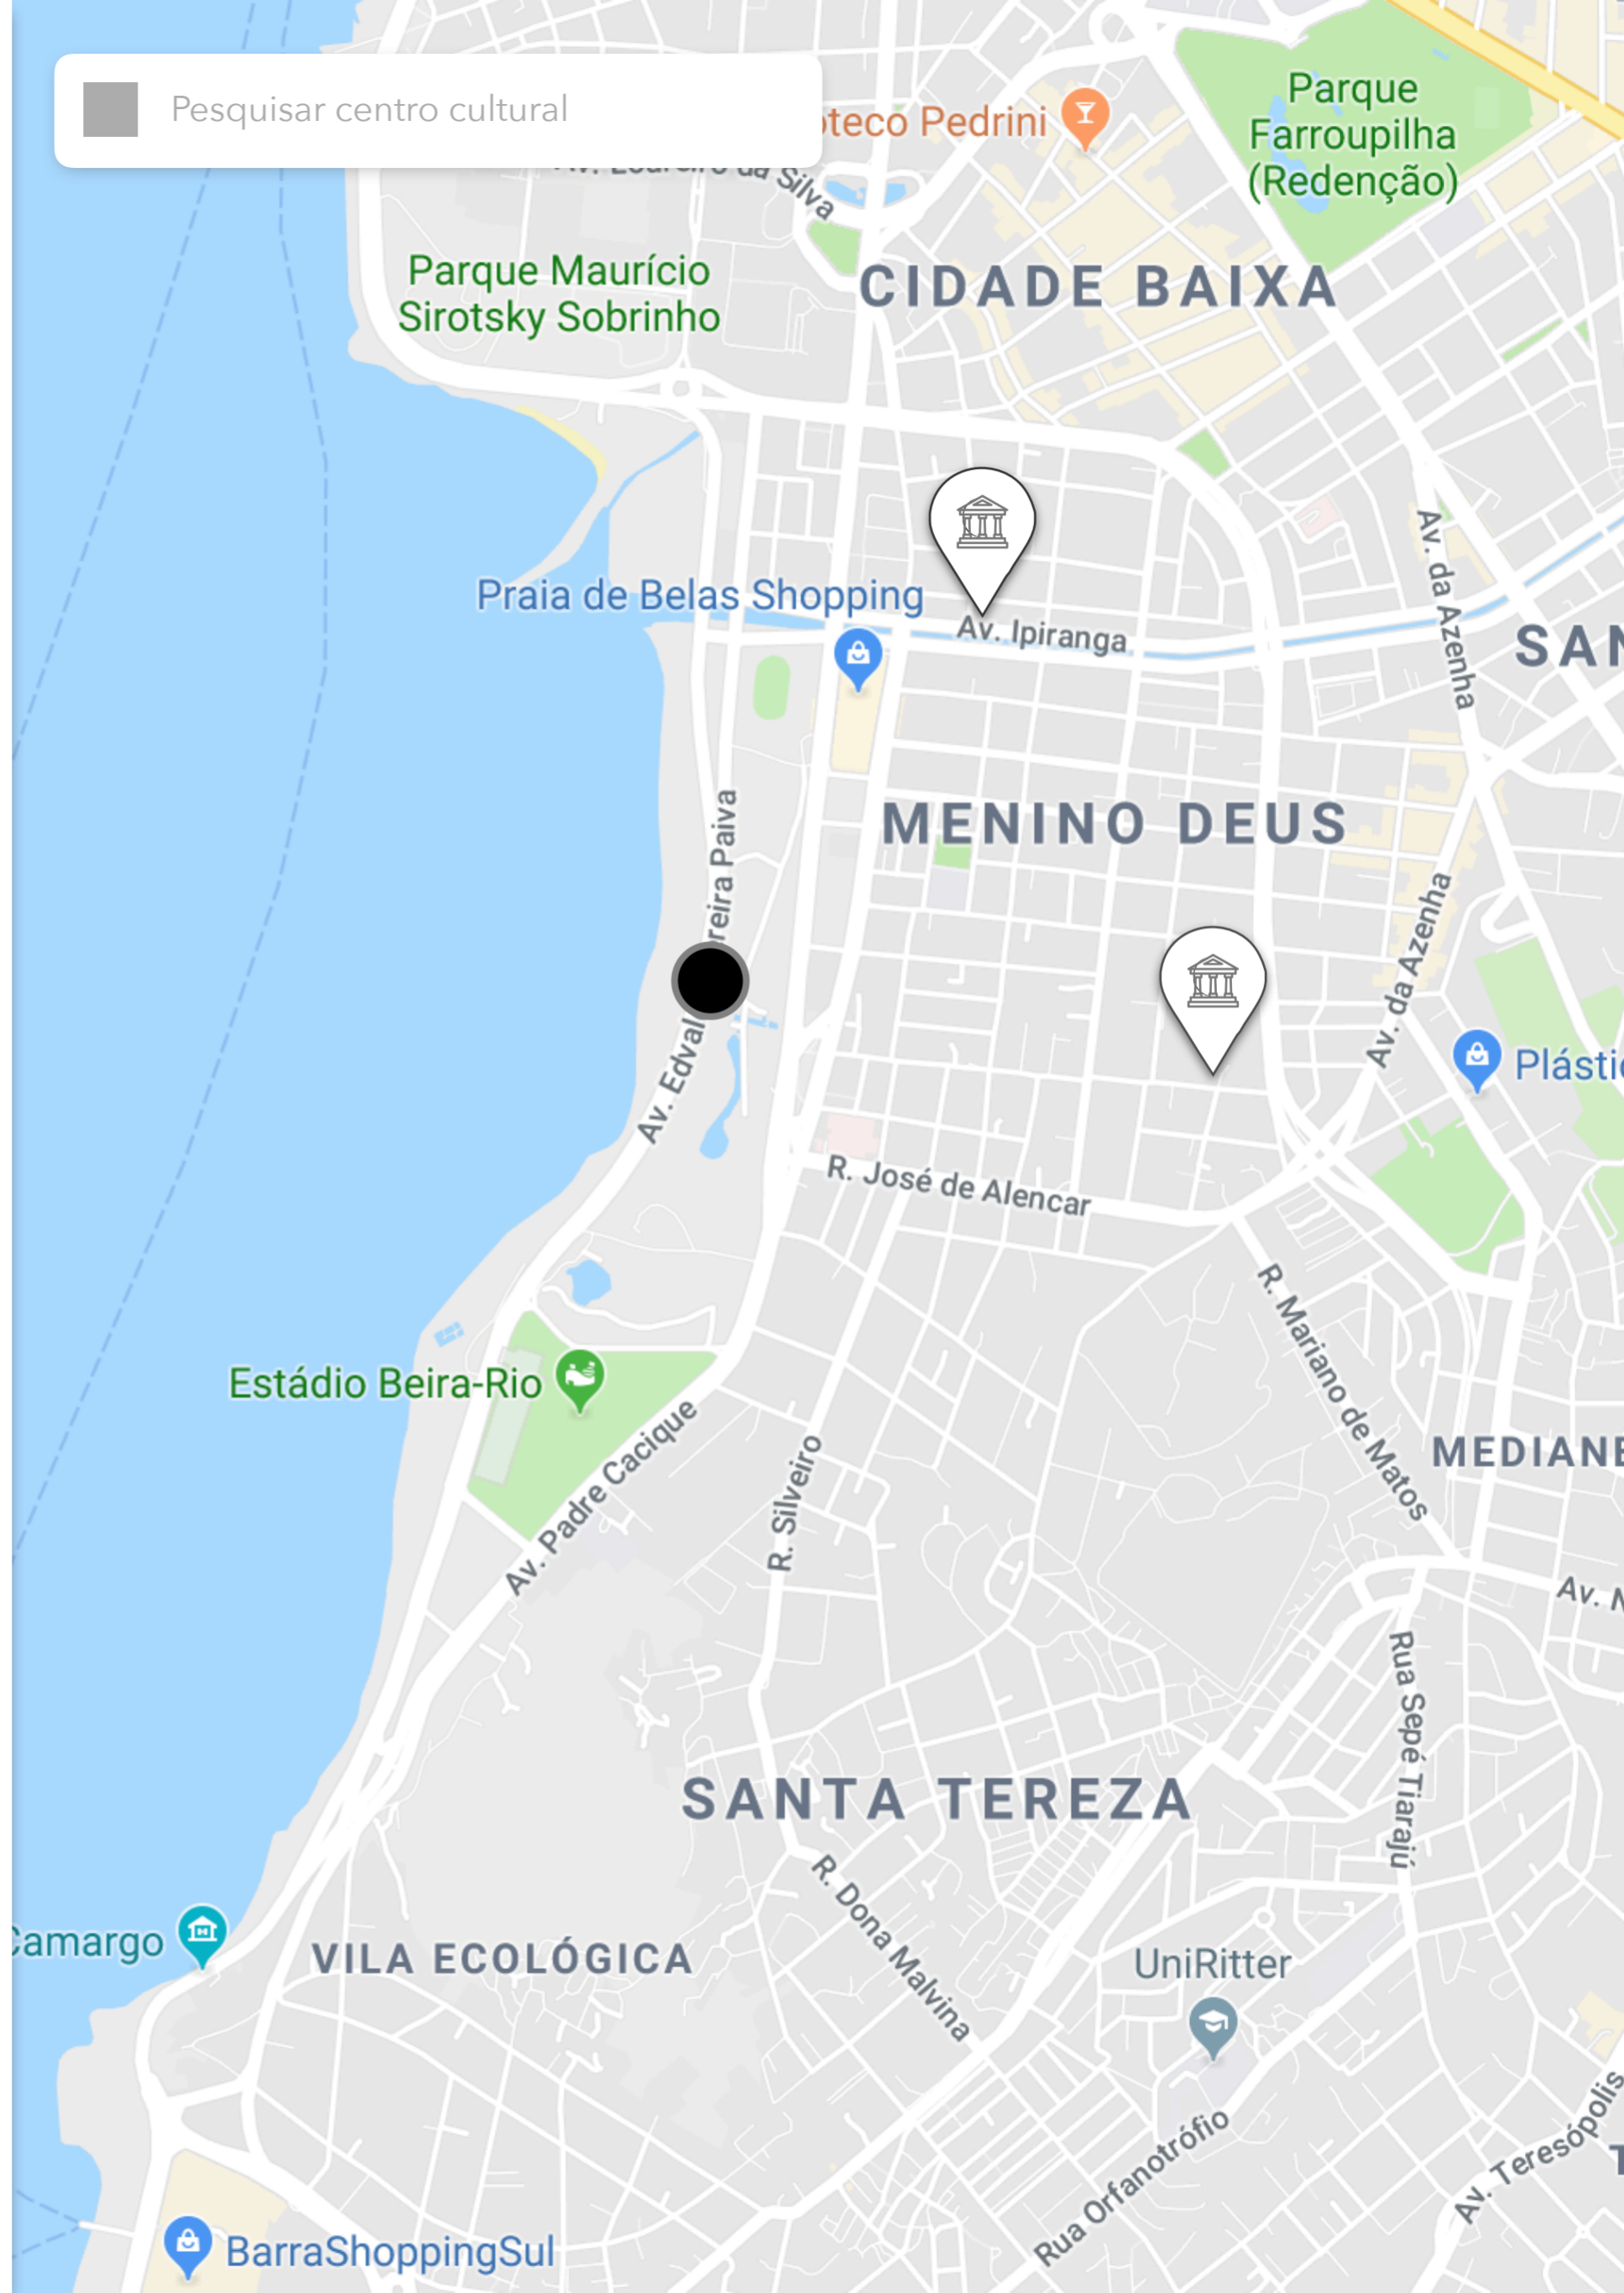

Mapas culturais

Fundação Iberê Camargo

ESPAÇOS

ROTEIROS

Centros culturais

Em torno de 2h 50m

Exposições de inovadoras

Em torno de 1h 30m

Pesquisar centro cultural