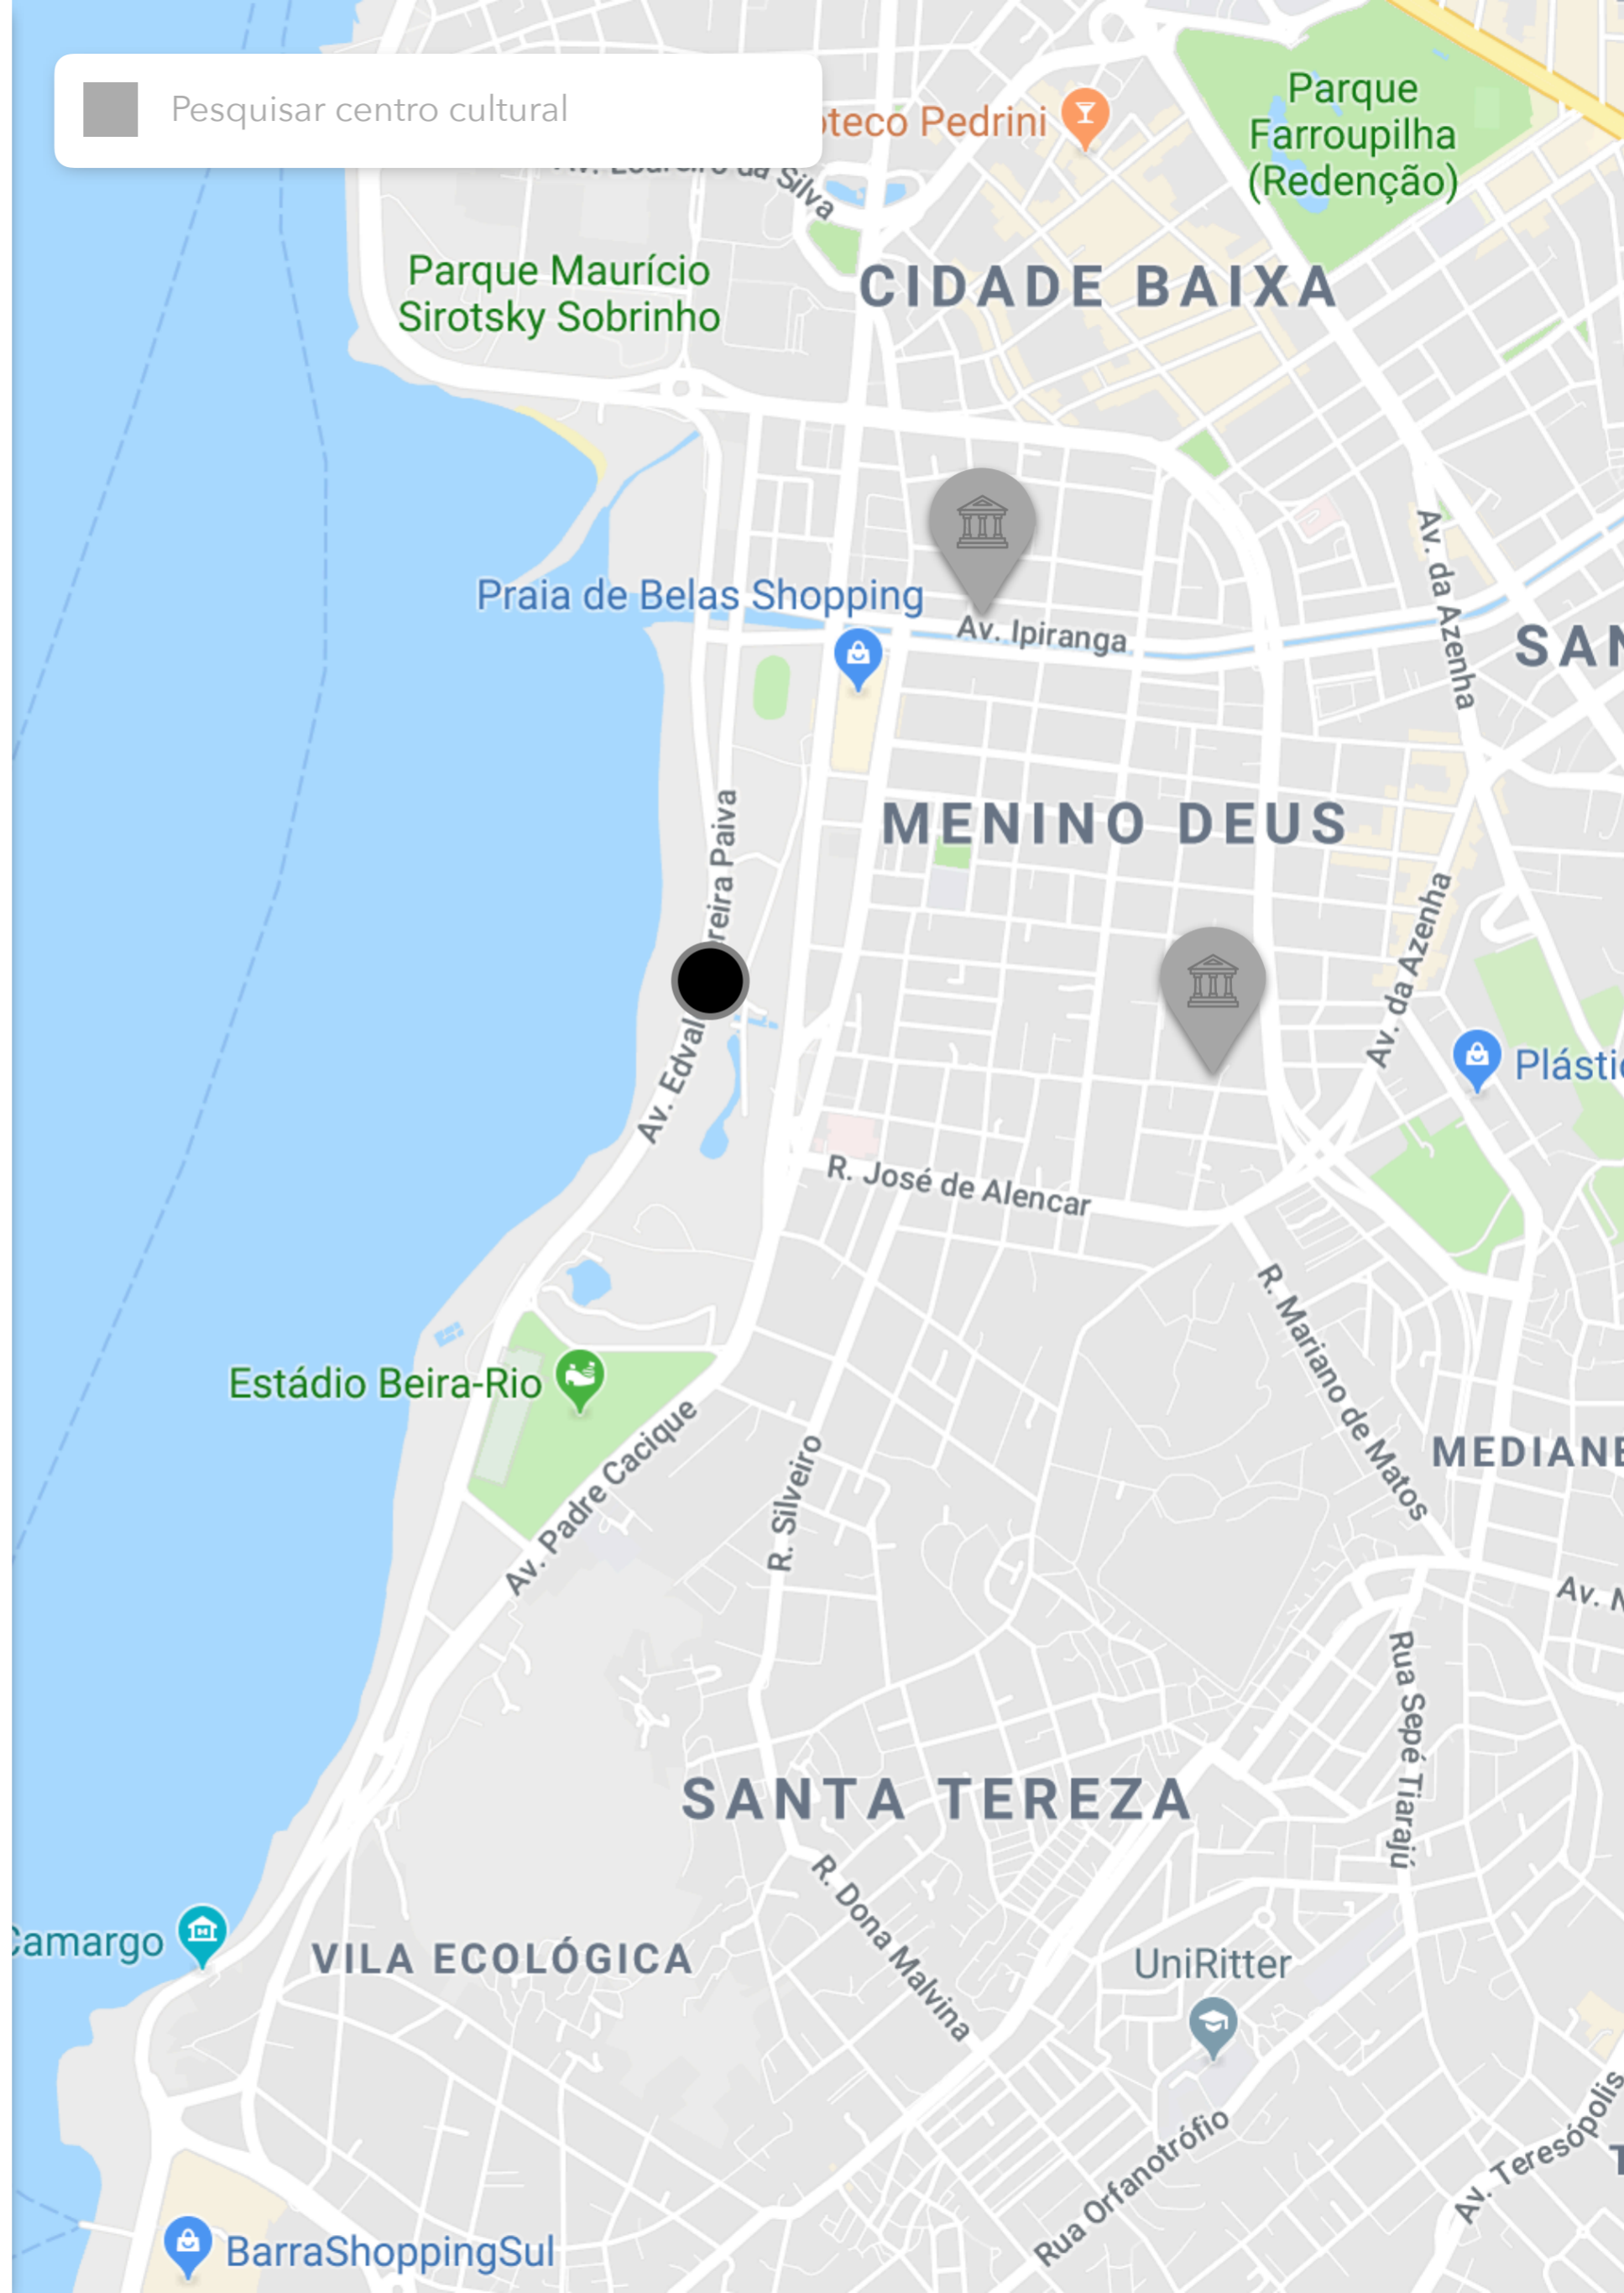

# Mapas culturais

Fundação Iberê Camargo

ESPAÇOS

ROTEIROS

Fundação Iberê Camargo

Aberto

0.3km

Santander cultural

Aberto

0.3km

Fundação Iberê Camargo

Aberto

0.3km

Pesquisar centro cultural